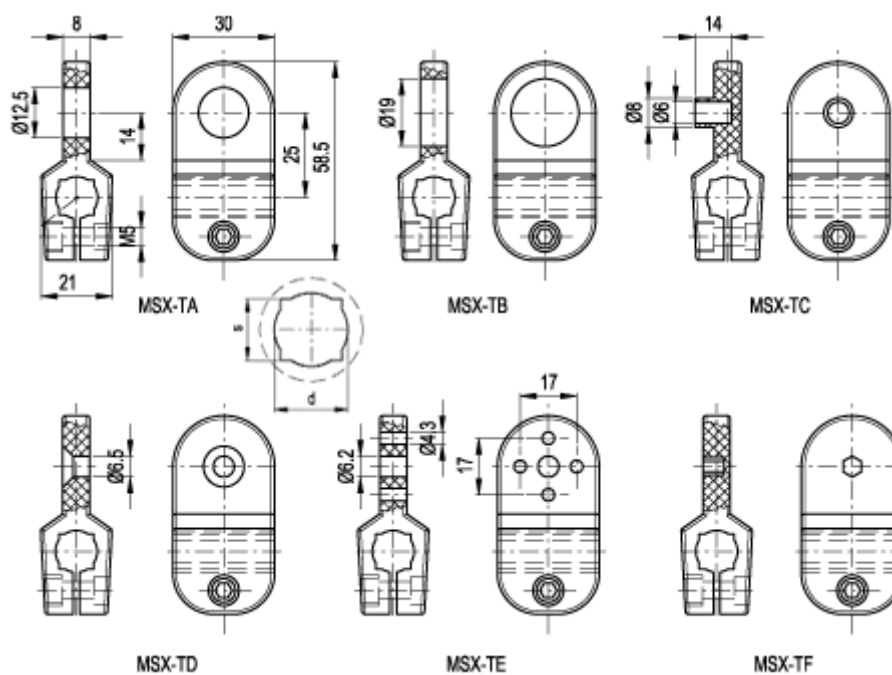

Varenummer: 2310440147  
 Beskrivelse: E+G MSX monteringsflange  
 MSX.56-TE-8-10

## Mål

d	= 10
Moment (Nm)	= 900
Rotationsmodstand (Nm)	= 4
s	= 8
Type	= MSX.56-TA-8-10